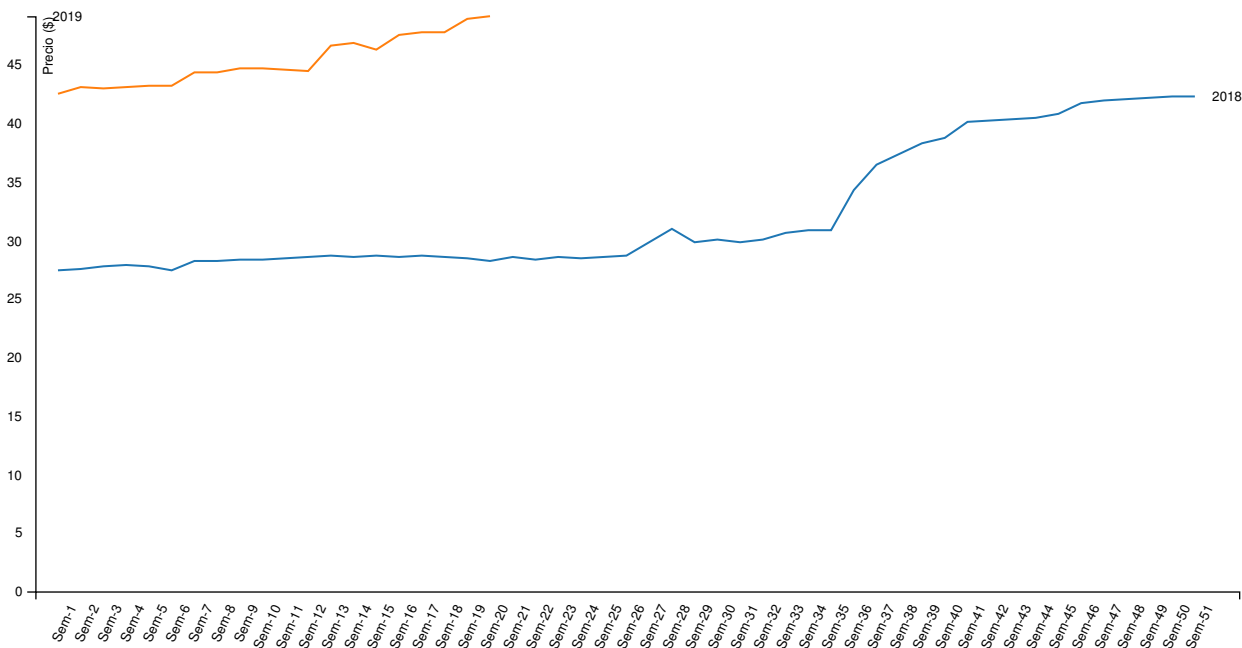

Variaciones intersemanales de precio por kilo vivo y por cabezas

\$ / kg. Vivo	Capón general	Capón sin tipificar	Capón tipificado ²	Chanchas
Semana actual	41,79	40,35	45,92	27,75
Semana anterior	41,67	40,25	45,49	26,49
Variación (%)	0,27	0,27	0,95	4,77

Cabezas	Capón general	Capón sin tipificar	Capón tipificado ²	Chanchas
Semana actual	83.482	61.956	21.526	1.427
Semana anterior	80.947	58.895	22.052	1.370
Variación (%)	3,13	5,2	-2,39	4,16

¹ Para el cálculo del precio mínimo y máximo se toma como mínimo el 10% de las cabezas de menor y mayor precio respectivamente.

² Según sistema de tipificación por magro.

SISTEMA INFORMATIVO DE PRECIOS PORCINOS

Publicación semanal

Semana 20/2019

Evolución semanal de precios máximos para la categoría "Capón general"

Evolución semanal de las cabezas evaluadas para la categoría "Capón general"